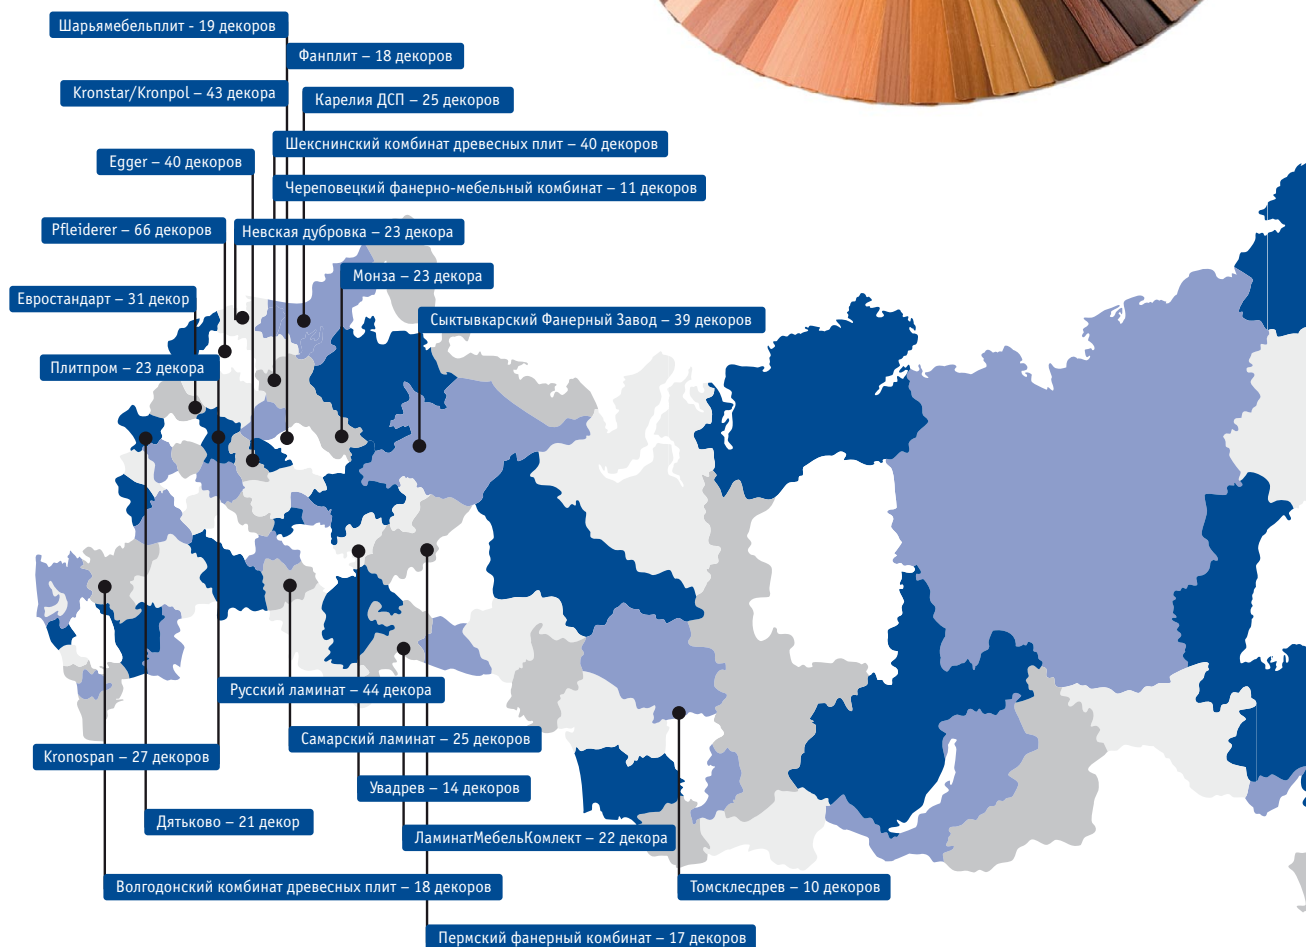

## ТАБЛИЦЫ СООТВЕТСТВИЯ

**ДЛЯ ВАШЕГО УДОБСТВА МЫ РАЗРАБОТАЛИ ТАБЛИЦЫ СООТВЕТСТВИЯ ДЕКОРОВ ЛДСП И КРОМОК ПВХ/АБС ИЗ СКЛАДСКОЙ ПРОГРАММЫ МДМ-КОМПЛЕКТ**

Более 100 декоров кромки ПВХ и АБС для более чем 600 цветов ЛДСП 24 фабрик-производителей