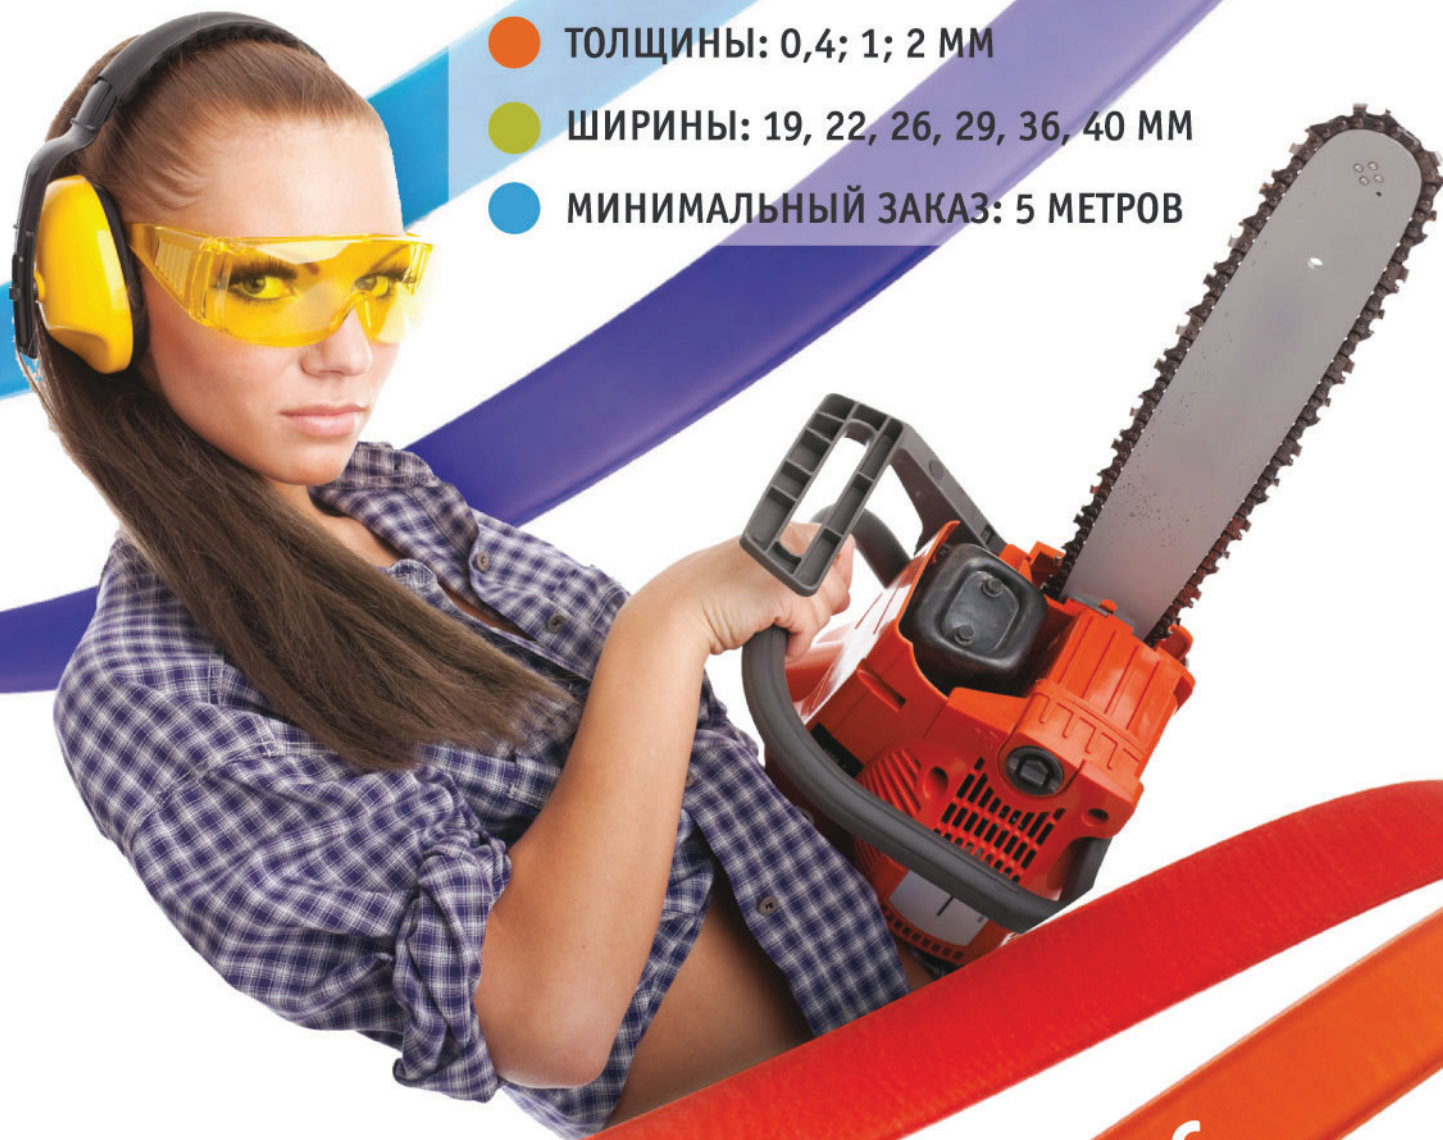

- БОЛЕЕ 80 ДЕКОРОВ
- ТОЛЩИНЫ: 0,4; 1; 2 ММ
- ШИРИНЫ: 19, 22, 26, 29, 36, 40 ММ
- МИНИМАЛЬНЫЙ ЗАКАЗ: 5 МЕТРОВ

ТЕПЕРЬ  
МЫ НАРЕЗАЕМ КРОМКУ АБС  
НА ЛЮБЫЕ ДЛИНЫ

Нарезка осуществляется на центральном  
складе МДМ-Комплект в Москве